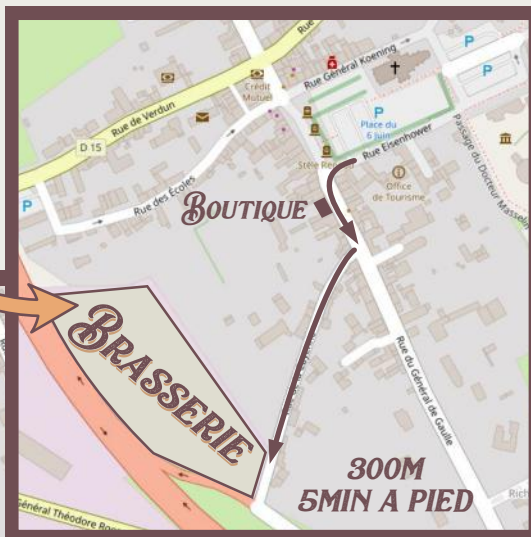

# BRASSERIE DE SAINTE MÈRE ÉGLISE

## POUR VENIR NOUS RENDRE VISITE

— TO COME AND VISIT US —

Depuis la place de l'église : passer devant notre boutique rue du Général de Gaulle et tourner dans la Rue de la Cayenne, nous sommes au bout de cette rue.

Scannez ce QR code pour avoir notre localisation dans Google map et afficher votre itinéraire.

49°24'20.6"N 1°19'04.3"W

1-5 Rue de la Cayenne, 50480 Sainte-Mère-Église